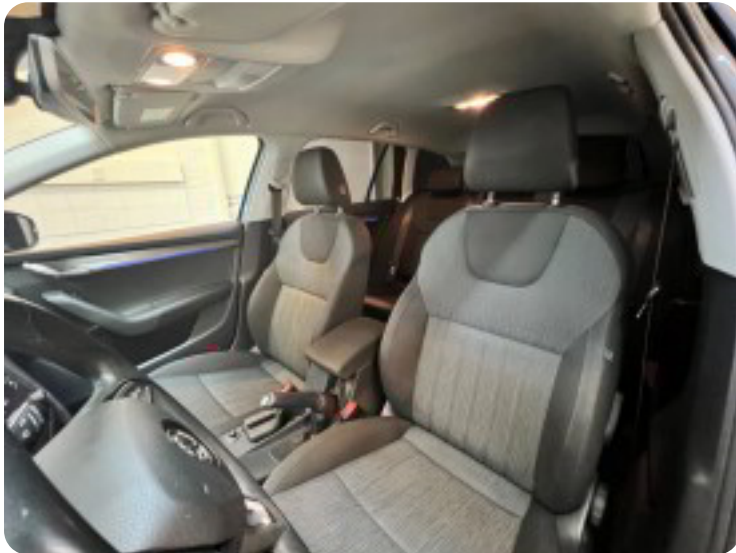

SR Auto

Industrivej 50, 6760 Ribe

salg@sr-auto.dk

26 22 57 42

Billeder (17)

Se flere billeder på: [sr-auto.dk/biler/skoda-octavia-tsi-150-style-combi-dsg-qz5tkiinitg](https://sr-auto.dk/biler/skoda-octavia-tsi-150-style-combi-dsg-qz5tkiinitg)