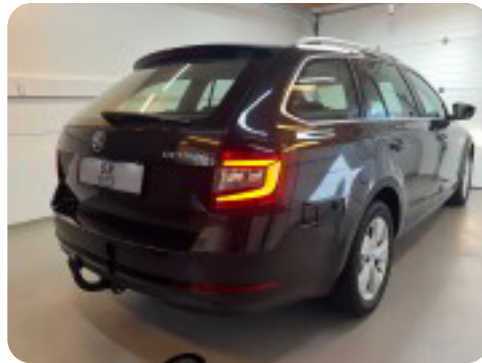

Billeder (17)

Se flere billeder på: sr-auto.dk/biler/skoda-octavia-tsi-150-style-combi-dsg-dhn7zavo8hz