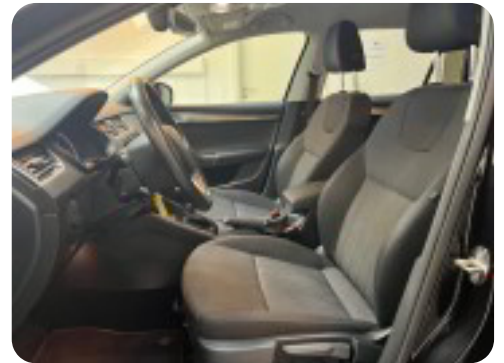

Billeder (17)

Se flere billeder på: sr-auto.dk/biler/skoda-octavia-tsi-150-style-combi-dsg-dhn7zavo8hz