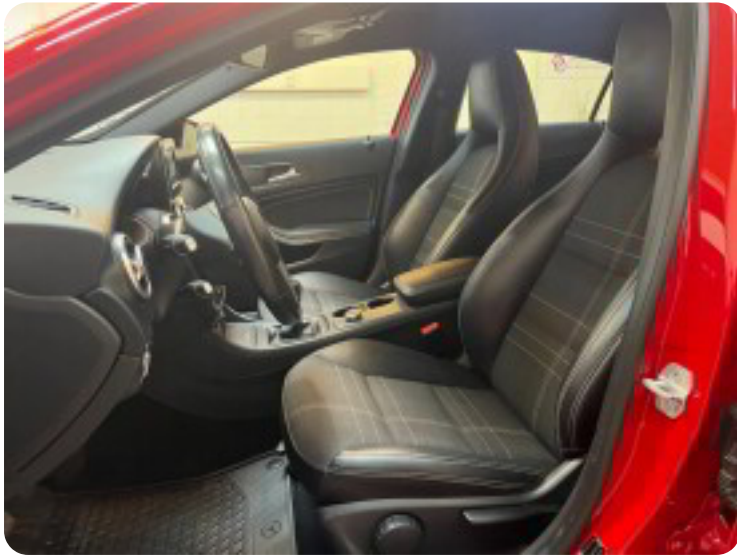

Billeder (18)

Se flere billeder på: sr-auto.dk/biler/mercedes-a180-cdi-urban-v3wowczjst