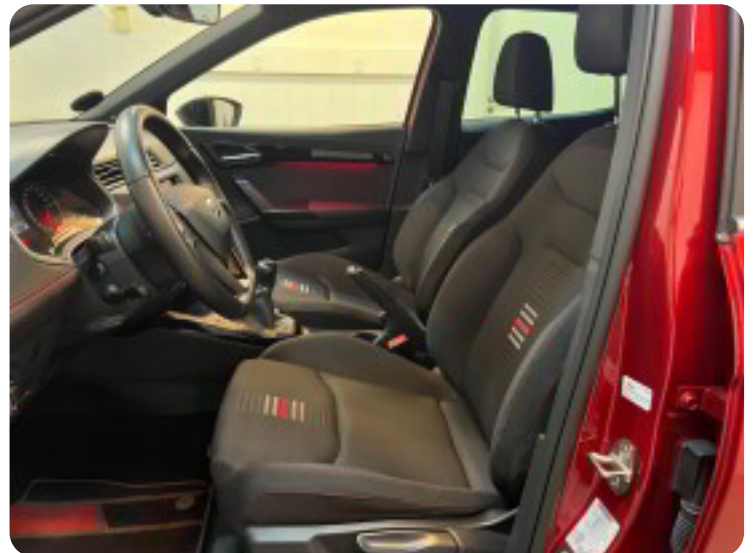

Billeder (19)

Se flere billeder på: sr-auto.dk/biler/seat-aron-tsi-150-fr-xvhimpnreju