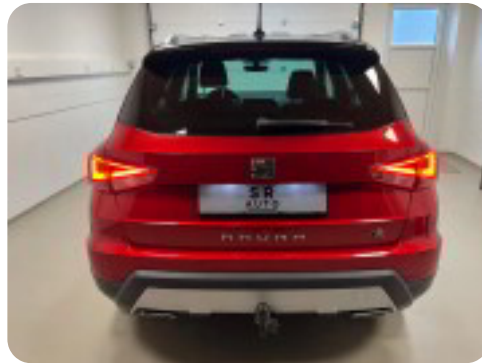

Billeder (19)

Se flere billeder på: sr-auto.dk/biler/seat-aron-tsi-150-fr-xvhimpnreju