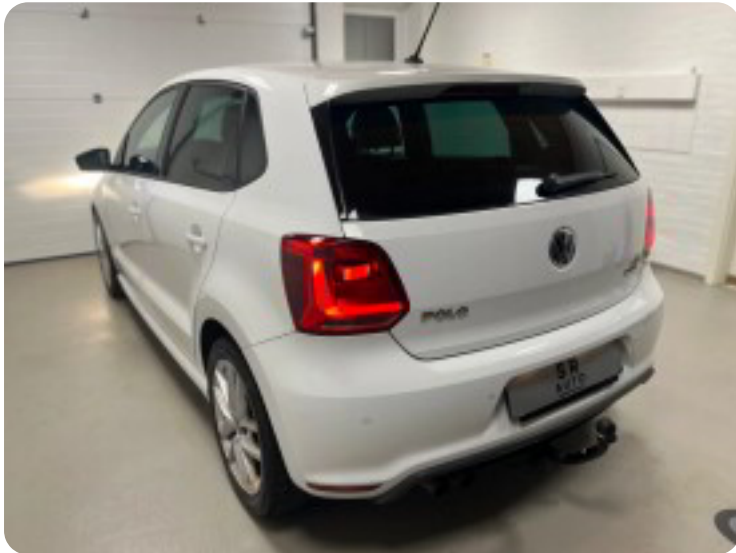

Billeder (18)

Se flere billeder på: sr-auto.dk/biler/vw-polo-tsi-150-bluegt-dxuo9yspm0