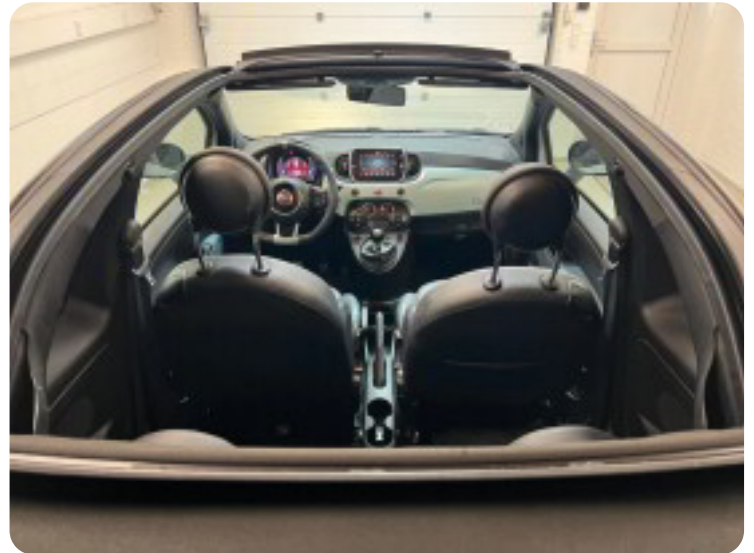

Billeder (18)

Se flere billeder på: sr-auto.dk/biler/flat-500c-hybrid-launch-edition-c2o0nxufafo