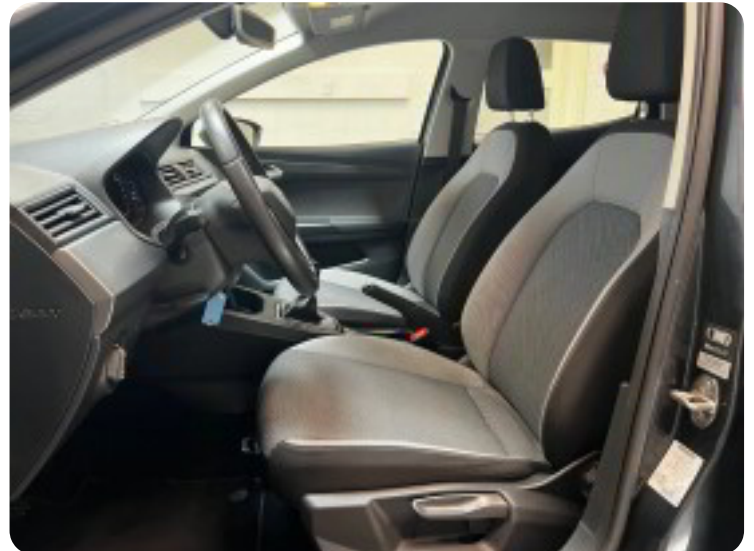

Billeder (18)

Se flere billeder på: sr-auto.dk/biler/seat-ibiza-tsi-95-style-6fehnqfwg3